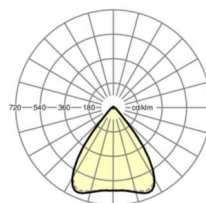

## Оптика

Оснастка	LED, цветопередача/оттенок света CRI ≥ 80 / 3000K
Допуск для координаты цветности (MacAdam)	3SDCM
Фотобиологическая безопасность (светильник)	RG1
Номинальный световой поток	4083lm
Срок службы LED	50000h L80/B10 (Tq 45°C)
светоотдача светильников	159lm/W
Угол излучения	80° (C0) / 80° (C90)
UGR поп./вдоль	16.5 / 16.7

## Механика

цвет корпуса	черный RAL 9005
размеры (LxWxH/DxH)	1531mm x 55mm x 37mm
вес (нетто)	1.9kg
Вид монтажа	сборка трековых систем, световая структура

## DEEP-LINK

<https://www.regiolum.de/ru/article/19430004084>

Ссылка	LED 4000lm 830
ηLB	100 %
Φ ↓/↑	98 % / 2 %
UGR поп./вдоль дисплей	16.5 / 16.7
	65° < 3000cd/m²

размеры

L	1531 mm	Длина
B	55 mm	Ширина
H	37 mm	Высота