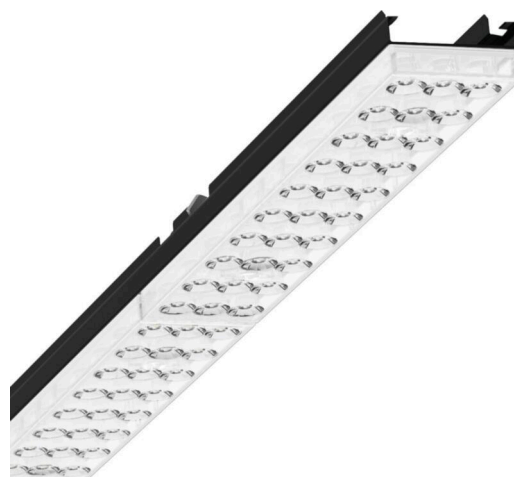

Лампо- и прибородержатели - Individual.Lens.Optic - прямой свет, узко- и широконаправленный - без видимых стыков

Ламподержатель из оцинкованного стального профиля, поверхность покрыта лаком на полиэфирной смоле. Крепление без инструментов с нажимными затворами, встроенными в конструкцию, обеспечивают защиту от кражи и взлома. Цвет корпуса черный RAL 9005; Прямой узко и широко направленный свет, распространяющийся через линзу «Individual.Lens.Optic» из пластика ПММА. Оптика отдельных линз делает сборку и установку предельно удобными, плоскость легко чистится. Тройные ряды из отдельных линз и лампо-/прибородержатели, идеально согласованные между собой, обеспечивают цельный вид без стыков и неравномерностей. Подключение к электросети через штатную 3-полюсную штекерную деталь для быстрой сборки, со свободным выбором фаз. Встроенный механизм для правильной сборки для быстрого монтажа. Сменные блоки, позволяющие легко модернизировать освещение, существенно продлевают срок службы всей осветительной установки.

## Оптика

Оснастка	LED, цветопередача/оттенок света CRI ≥ 80 / 3000K
Допуск для координаты цветности (MacAdam)	3SDCM
Фотобиологическая безопасность (светильник)	RG1
Номинальный световой поток	4083lm
Срок службы LED	50000h L80/B10 (Tq 45°C)
светоотдача светильников	159lm/W
Угол излучения	80° (C0) / 80° (C90)
UGR поп./вдоль	16.5 / 16.7

## Механика

цвет корпуса	черный RAL 9005
размеры (LxWxH/DxH)	1531mm x 55mm x 37mm
вес (нетто)	1.9kg
Вид монтажа	сборка трековых систем, световая структура

## DEEP-LINK

<https://www.regiolum.de/ru/article/19430004084>

Ссылка	LED 4000lm 830
ηLB	100 %
Φ ↓/↑	98 % / 2 %
UGR поп./вдоль дисплей	16.5 / 16.7
	65° < 3000cd/m²

размеры

L	1531 mm	Длина
B	55 mm	Ширина
H	37 mm	Высота